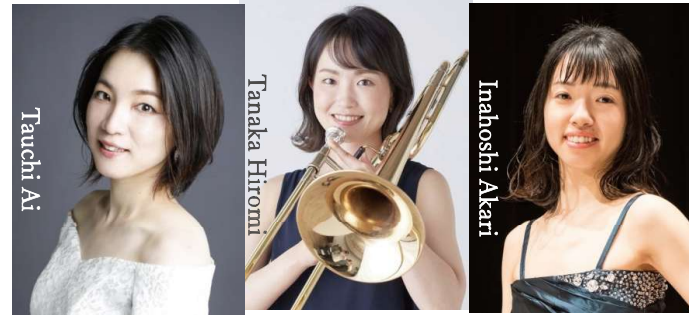

ベルス アンサンブル  
Bellus Ensemble

2025年 鳥取県在住である  
メゾソプラノ 田内愛  
トロンボーン 田中洋美  
ピアノ 稲干あかり で結成。  
これまでに各施設等で演奏し、  
好評を得ています。

12月24日 クリスマス・イブの集い

米子教会聖歌隊

日曜日の礼拝後に賛美練習を行っています。  
クリスマス礼拝、イブの集い、イースター礼拝など  
お祝いと感謝の気持ちを込めて歌います。

ゴスペルオーブ Way

山陰各地を中心に全国で演奏活動をしている  
ゴスペルグループです。  
全身全霊で表現する歌声は、聴く人たちの心を豊かに  
させ、喜びと元気を与えます。